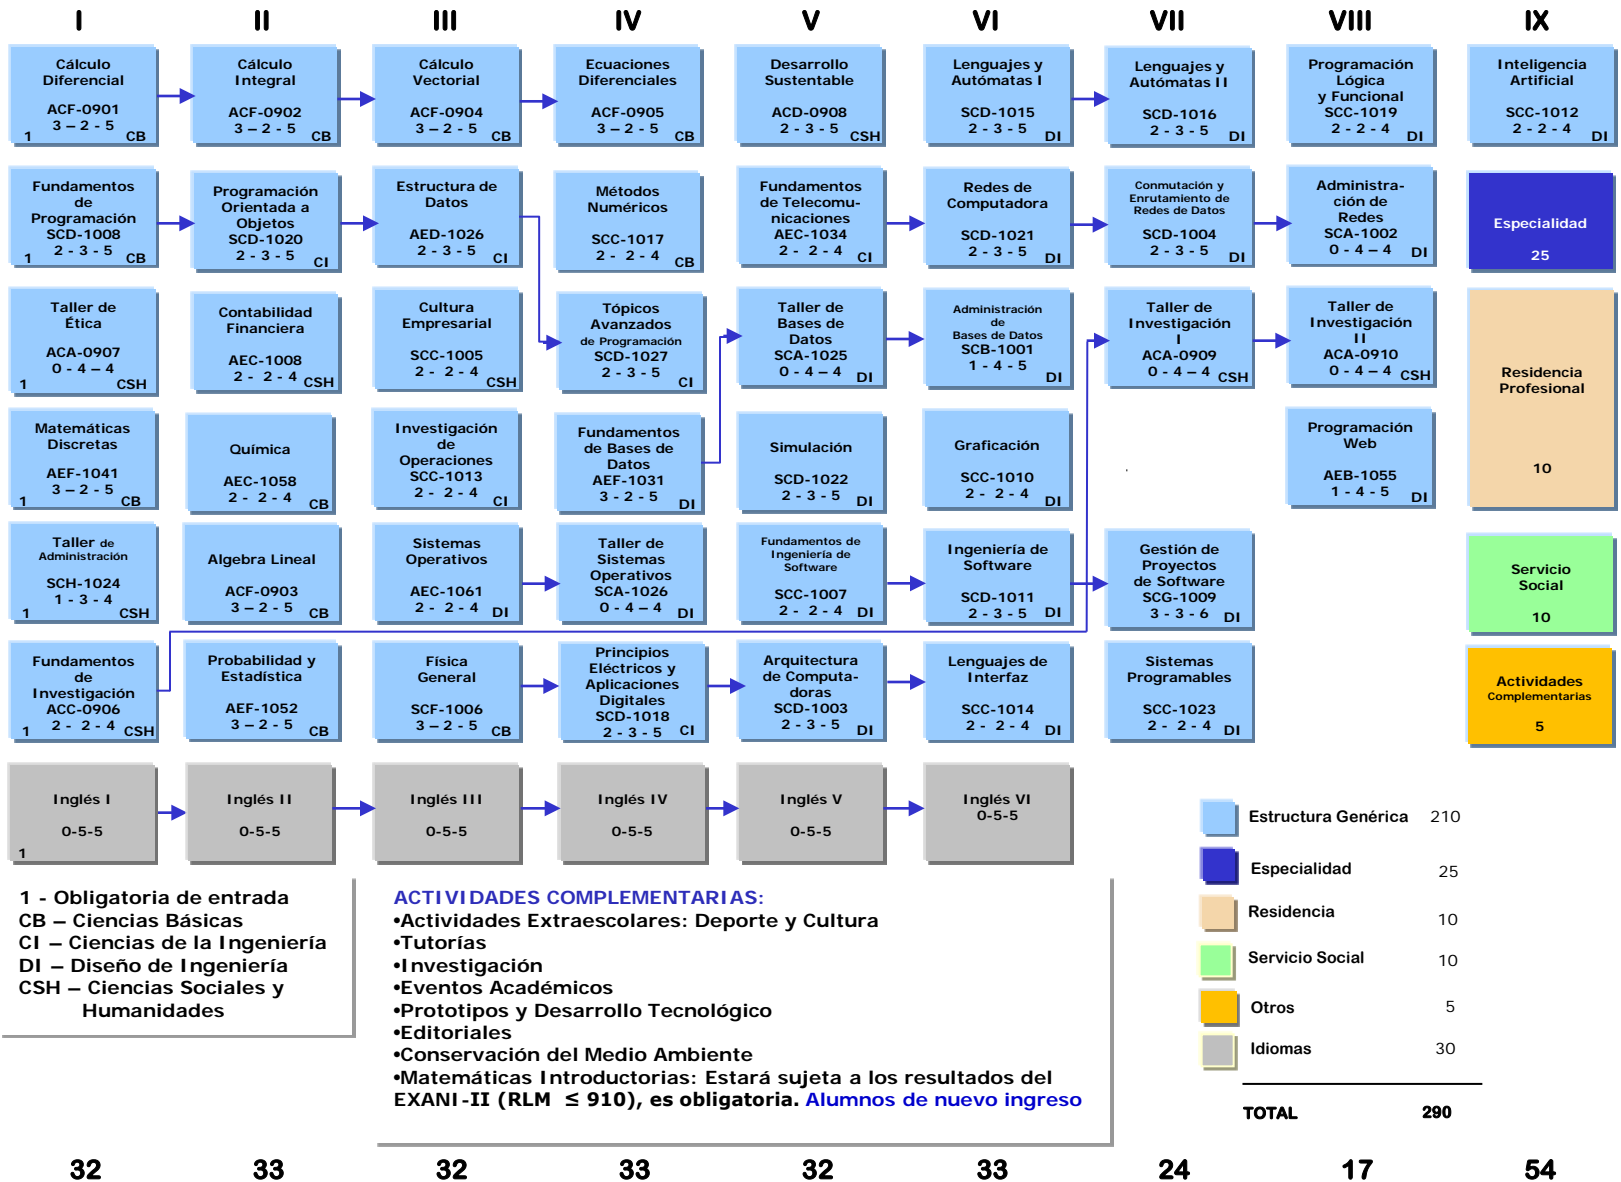

Instituto Tecnológico Superior de Cananea

Ingeniería en Sistemas Computacionales

ISC-2010-224

32

33

32

33

32